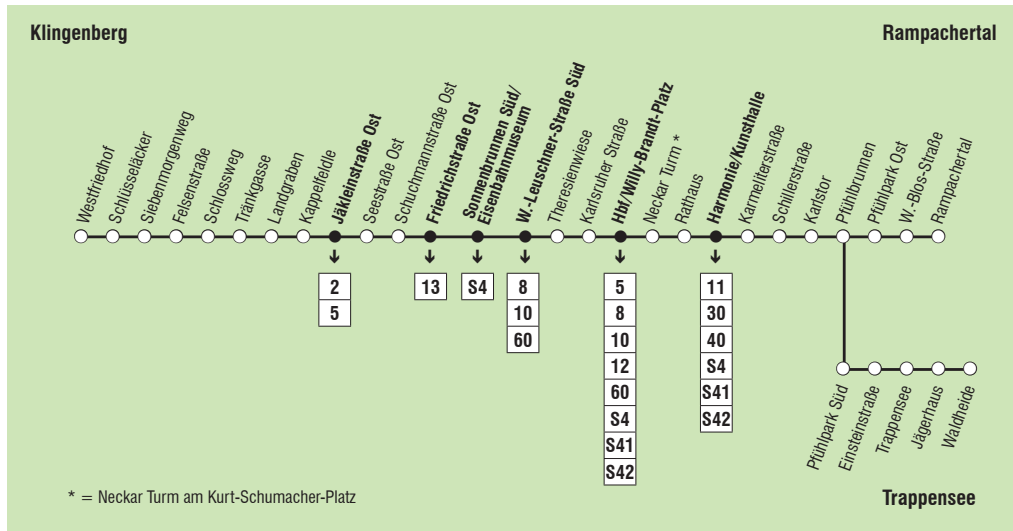

1

Klingenberg – Böckingen – Hbf/Willy-Brandt-Platz – Harmonie/Kunsthalle – Pfühlpark – Rampachertal/ – Trappensee (- Jägerhaus – Waldheide)

Gültig ab 13.12.2020

1 ↓

Klingenberg – Böckingen – Hbf/Willy-Brandt-Platz – Harmonie/Kunsthalle – Pfühlpark – Rampachertal/ – Trappensee (- Jägerhaus – Waldheide)

Stadtwerke Heilbronn, Verkehrsbetriebe Tel. 56 – 25 55

Montag - Freitag	5	6	7	8	9-10	11	12
VERKEHRSHINWEIS							
Anmerkungen			R	R R	R R		
Westfriedhof					16	16	
Schlüsseläcker	01 36	04 19 34 49	04 19 34 49	19 49	19 49	19 49	
Jäckleinstraße West	57			12 42	12 42	12 42	
Jäckleinstraße Ost	09 44 57	12 27 42 57	12 27 42 57	12 27 42 57	12 27 42 57	12 27 42 57	
Sonnenbr. Süd/Eisenbahnm.	13 48	01 16 31 46	01 16 31 46	01 16 31 46	01 16 31 46	01 16 31 46	01
W.-Leuschner-Straße Süd	15 50	03 18 33 48	03 18 33 48	03 18 33 48	03 18 33 48	03 18 33 48	03
Karlsruher Straße	17 52	05 20 35 50	05 20 35 50	05 20 35 50	05 20 35 50	05 20 35 50	05
Hbf/W.-Brandt-Platz	20 55	08 23 38 53	08 23 38 53	08 23 38 53	08 23 38 53	08 23 38 53	08
Rathaus	23 58	11 26 41 56	11 26 41 56	11 26 41 56	11 26 41 56	11 26 41 56	11
Harmonie/Kunsthalle	27	02 15 30 45	00 15 30 45	00 15 30 45	00 15 30 45	00 15 30 45	00 15
Karlstor	30	05 18 33 48	03 18 33 48	03 33	03 33	03 18 33 48	03 18
Pfühlbrunnen	31	06 19 34 49	04 19 34 49	04 34	04 34	04 19 34 49	04 19
Rampachertal	23 53	23 53	808 838	808 838	808 838	808 23 53 23	
Trappensee	35	10 38	08 38	13 43	13 43	13 38	08
Jägerhaus							
Waldheide							

8 = hält nur zum Aussteigen **R** = nur bei Bedarf zum Ausstieg über Rampachertal

1 ↓

**Klingenberg – Böckingen – Hbf/Willy-Brandt-
Platz – Harmonie/Kunsthalle – Pfühlpark – Ram-
pachertal/ – Trappensee (- Jägerhaus – Waldheide)**

8 = hält nur zum Aussteigen

A = Ausflugsverkehr Waldheide nur Mittwochs vom 1. Sonntag im April bis 1. Sonntag im November 2021 bedient

R = nur bei Bedarf zum Ausstieg über Rampachertal

Gültig ab 13.12.2020