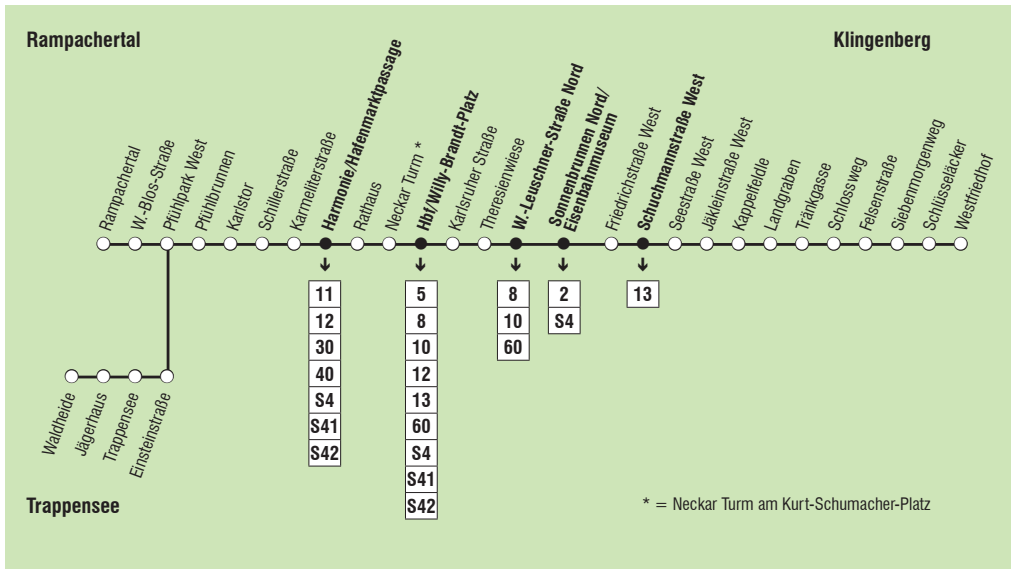

1 ↑

(Waldheide – Jägerhaus –) Trappensee –/Rampacher-
tal – Pfühlpark – Harmonie/Hafenmarktpass. –
Hbf/Willy-Brandt-Platz – Böckingen – Klingenberg

Gültig ab 13.12.2020

1 ↑

(Waldheide – Jägerhaus –) Trappensee –/Rampachertal – Pfühlpark – Harmonie/Hafenmarktpass. – Hbf/Willy-Brandt-Platz – Böckingen – Klingenberg

Stadtwerke Heilbronn, Verkehrsbetriebe Tel. 56 – 25 55

Montag - Freitag	5		6		7		8		9-10		11		12
VERKEHRSHINWEIS													
Anmerkungen											L		
Waldheide													
Jägerhaus													
Trappensee	11	46	11	41	11	41	23	53	23	53	13	41	
Rampachertal	15	50	| 27	| 57	| 27	| 57	27	57	27	57	| 27	| 57	
Pfühlbrunnen	17	52	14	29	44	59	14	29	44	59	29	44	59
Karlstor	18	53	15	30	45	00	15	30	45	00	30	45	00
Harmonie/Hafenmarktpassage	25	00	22	37	52	07	22	37	52	07	22	37	52
Rathaus	26	01	23	38	53	08	23	38	53	08	23	38	53
Hbf/W.-Brandt-Platz	29	04	26	41	56	11	26	41	56	11	26	41	56
Karlsruher Straße	30	05	27	42	57	12	27	42	57	12	27	42	57
W.-Leuschner-Straße Nord	33	08	30	45	00	15	30	45	00	15	30	45	00
Sonnenbr. Nord/Eisenbahnm.	35	10	32	47	02	17	32	47	02	17	32	47	02
Jäckleinstraße West	40	15	37	52	07	22	37	52	07	22	37	52	07
Schlüsseläcker		24	46	01	16	31	46	01	31	01	16	31	
Westfriedhof							03			03		33	

L = fährt nach Haltestelle Trappensee mit Halt an Hst. Einsteinstr. direkt zur Hst. Karmeliterstr.