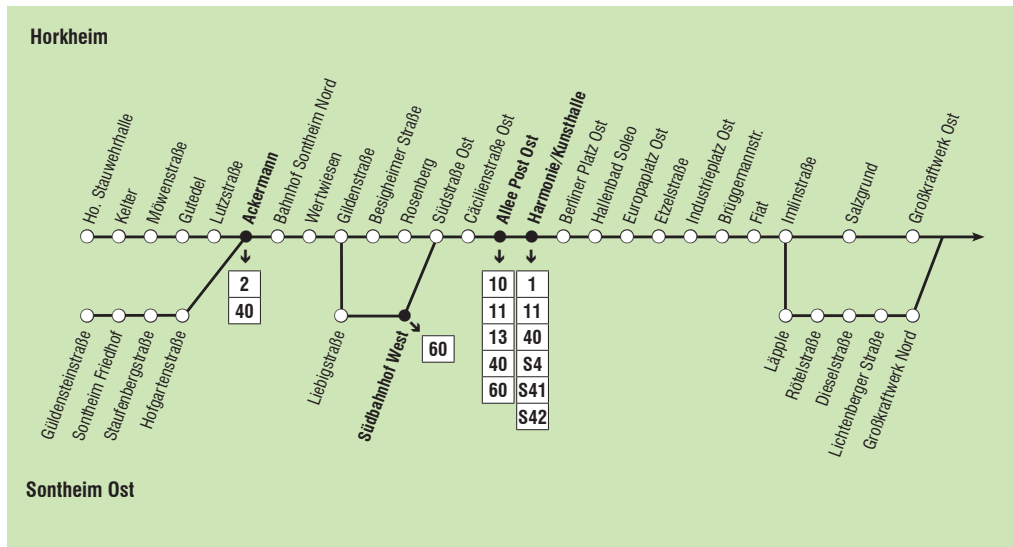

31, 32 und 33

**Horkheim - /Sontheim - Südbahnhof / Rosenberg -
Allee Post Ost - Harmonie/Kunsthalle - Industrie-
platz - Franken./ - Böllinger Höfe/ - Kirchhausen**

Gültig ab 13.12.2020

30 ↓

31, 32 und 33

Horkheim - /Sontheim - Südbahnhof / Rosenberg -
Allee Post Ost - Harmonie/Kunsthalle - Industrie-
platz - Franken./ - Böllinger Höfe/ - Kirchhausen

Stadtwerke Heilbronn, Verkehrsbetriebe Tel. 56 – 25 55

Gültig ab 13.12.2020

Biberach Im Förstle	48	35	06 05	36	05	06	05 36	06 36
Biberach Maustal	56	41	14	44	11	14	11 44	14 44
Wimpfener Weg		50			20		20	

F = nur an Ferientagen **M** = weiter über Leitz, Böpple, Briefverteilzentrum bis Stadtgärtnerei **S** = nur an Schultagen