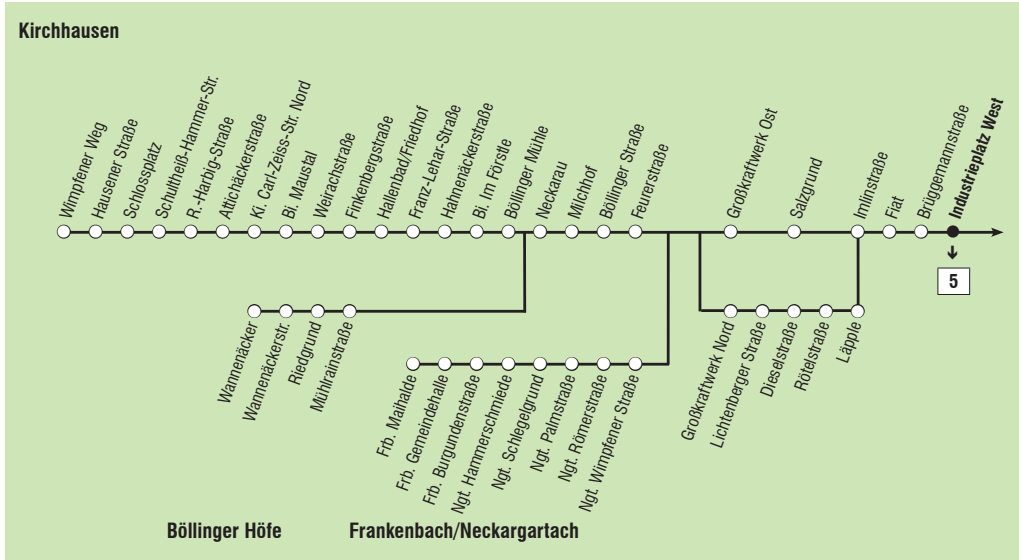

Gültig ab 13.12.2020

31, 32 und 33

Horkheim - /Sontheim - Südbahnhof / Rosenberg -
Allee Post Ost - Harmonie/Kunsthalle - Industrie-
platz - Franken./ - Böllinger Höfe/ - Kirchhausen

Stadtwerke Heilbronn, Verkehrsbetriebe Tel. 56 - 25 55

Sonn- und Feiertag	17		18		19-20		21		22		23	
VERKEHRSHINWEIS												
Anmerkungen												T
Fahrtnummer	32	31	32	32	31	32	31	32	31	32	31	32
Stauwehrhalle	25		51	21	51	21	51	21	51	21	51	36
Güldensteinstraße	11		41	58	28	58	28	58	28	58	28	58
Ackermann	14	30	44	01	31	01	31	01	31	01	31	01
Gildenstraße	18	34	48	05	35	05	35	05	35	05	35	05
Südbahnhof West		36										45
Rosenberg	20		50	07	37	07	37	07	37	07	37	07
Allee Post Ost	28	43	58	15	45	15	45	15	45	15	45	15
Harmonie/Kunsthalle	30	45	00	17	47	17	47	17	47	17	47	17
Europaplatz Ost		48		20	50	20	50	20	50	20	50	20
Fiat		52		24	54	24	54	24	54	24	54	24
Wimpfener Straße				29		29		29		29		29
Schlegelgrund				32		32		32		32		32
Frankenbach Maihalde				37		37		37		37		35
Ngt. Feuerstraße		57			59		59		59		59	
Ngt. Neckarau		00			02		02		02		02	
Biberach Im Förstle		05			07		07		07		07	
Biberach Maustal		11			13		13		13		13	
Wimpfener Weg		19			21		21		21		21	

T = Fahrt verkehrt bis Hbf/W.-Brandt-Platz

Gültig ab 13.12.2020

30 ↑

31 und 32 Kirchhausen - / Böllinger Höfe - / Frankenbach - Industrieplatz - Harmonie/ Hafenmarktpassage - Allee Post West - Rosenberg / Südbahnhof - Sontheim/ - Horkheim

Gültig ab 13.12.2020

30 ↑

31 und 32 Kirchhausen - / Böllinger Höfe - /
Frankenbach - Industrieplatz - Harmonie/
Hafenmarktpassage - Allee Post West - Rosenberg /
Südbahnhof - Sontheim/ - Horkheim

Stadtwerke Heilbronn, Verkehrsbetriebe Tel. 56 – 25 55