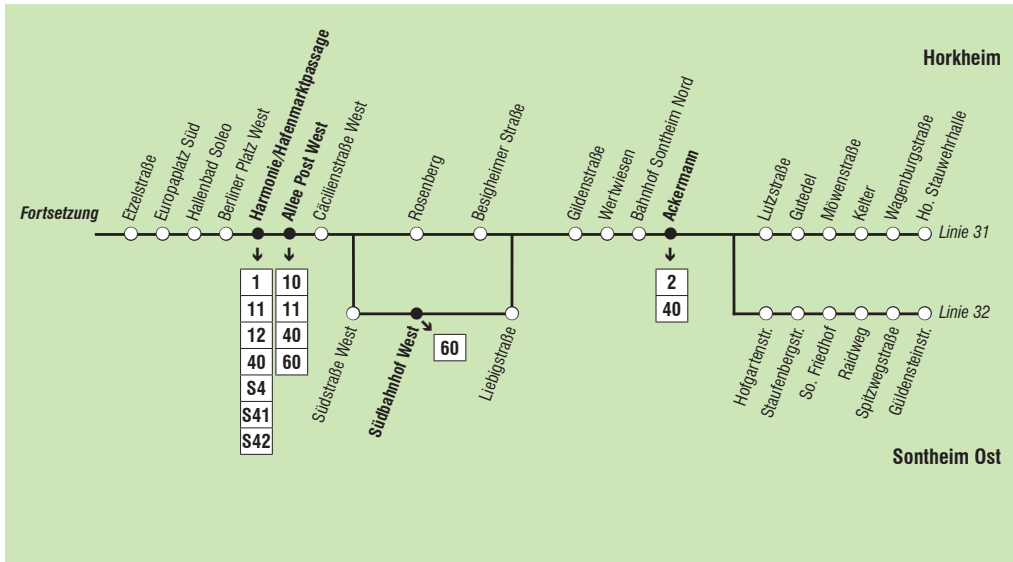

T = Fahrt verkehrt bis Hbf/W.-Brandt-Platz

Gültig ab 13.12.2020

30 ↑

31 und 32 Kirchhausen - / Böllinger Höfe - / Frankenbach - Industrieplatz - Harmonie/ Hafenmarktpassage - Allee Post West - Rosenberg / Südbahnhof - Sontheim/ - Horkheim

Gültig ab 13.12.2020

30 ↑

31 und 32 Kirchhausen - / Böllinger Höfe - /
Frankenbach - Industrieplatz - Harmonie/
Hafenmarktpassage - Allee Post West - Rosenberg /
Südbahnhof - Sontheim/ - Horkheim

Stadtwerke Heilbronn, Verkehrsbetriebe Tel. 56 – 25 55