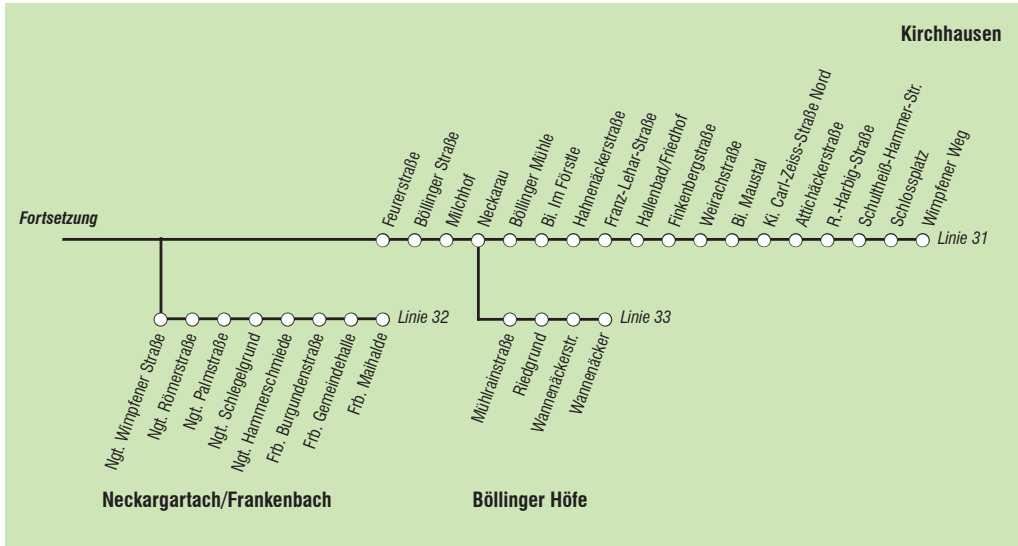

31, 32 und 33

**Horkheim - /Sontheim - Südbahnhof / Rosenberg -
Allee Post Ost - Harmonie/Kunsthalle - Industrie-
platz - Franken./ - Böllinger Höfe/ - Kirchhausen**

Gültig ab 13.12.2020

30 ↓

31, 32 und 33

Horkheim - /Sontheim - Südbahnhof / Rosenberg -
Allee Post Ost - Harmonie/Kunsthalle - Industrie-
platz - Franken./ - Böllinger Höfe/ - Kirchhausen

Stadtwerke Heilbronn, Verkehrsbetriebe Tel. 56 – 25 55

Gültig ab 13.12.2020

Biberach Im Förstle	48	35	06 05	36	05	06	05 36	06 36
Biberach Maustal	56	41	14	44	11	14	11 44	14 44
Wimpfener Weg		50			20		20	

F = nur an Ferientagen **M** = weiter über Leitz, Böpple, Briefverteilzentrum bis Stadtgärtnerei **S** = nur an Schultagen