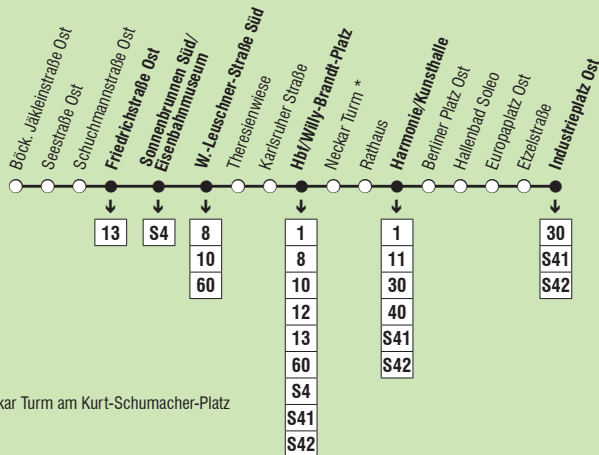

5 ↓

Böckingen Jäckleinstraße – Hbf/Willy-Brandt-Platz –
Harmonie/Kunsthalle – Europaplatz Ost –
Industrieplatz

Bitte beachten Sie den Verkehrshinweis

Böckingen

Gültig ab 13.12.2020

**5** ↓
**Böckingen Jäkleinstraße – Hbf/Willy-Brandt-Platz –
Harmonie/Kunsthalle – Europaplatz Ost –
Industrieplatz**

Montag - Freitag	17	
VERKEHRSHINWEIS		
Anmerkungen		
Jäkleinstraße Ost	04 19 34	
W.-Leuschner-Str. Süd	10 25 40	
Hbf/W.-Brandt-Platz	15 30 45	
Harmonie/Kunsthalle	22 37 52	
Europaplatz	25 40 55	
Industrieplatz	27 42 57	

Die Linie 5 verkehrt nur an Schultagen und zusätzlich in den Osterferien, in der 2. Woche der Pfingstferien und in den Herbstferien sowie beweglichen Ferientagen.

Gültig ab 13.12.2020

5 ↑

**Industrieplatz – Harmonie/Hafenmarktpassage –
Hbf/Willy-Brandt-Platz – Böckingen Jäkleinstraße**

Die Linie 5 verkehrt nur an Schultagen und zusätzlich in den Osterferien, in der 2. Woche der Pfingstferien und in den Herbstferien sowie beweglichen Ferientagen.

Gültig ab 13.12.2020