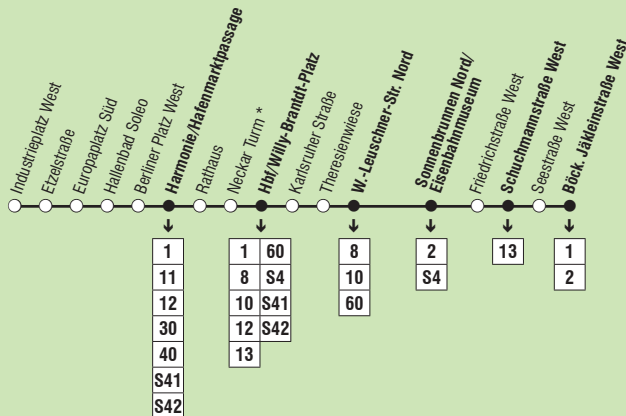

5 ↑

**Industrieplatz – Harmonie/Hafenmarktpassage –
Hbf/Willy-Brandt-Platz – Böckingen Jäkleinstraße**

Bitte beachten Sie den Verkehrshinweis

Böckingen

* = Neckar Turm am Kurt-Schumacher-Platz