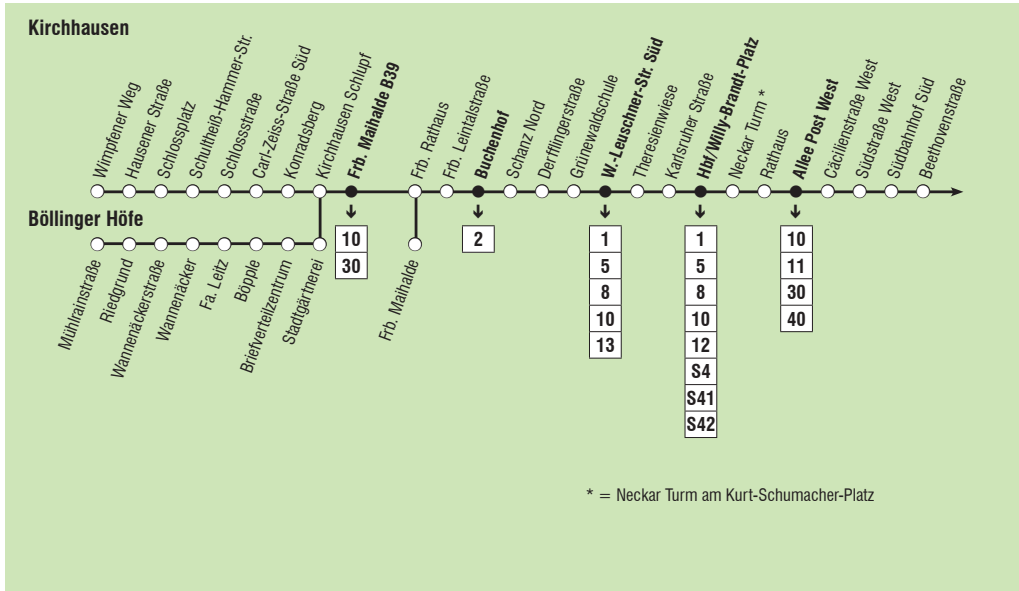

C = fährt bei Bedarf über Briefverteilzentrum

Gültig ab 13.12.2020

Linie 61, 62 und 64 Flein – Jörg-Ratgeb-Platz –
Südbahnhof – Allee Post Ost – Hbf/Willy-Brandt-
Platz – Schanz Nord – Frankenbach –
Kirchhausen/ – Böllinger Höfe

8 = hält nur zum Aussteigen **E** = bei Bedarf Ausstieg Briefverteilzentrum, Kirchhausen und Biberach

157

Gültig ab 13.12.2020

60 ↑

Linie 61 und 64 Böllinger Höfe -/Kirchhausen – Frankenbach – Schanz Nord – Hbf/Willy-Brandt- Platz – Allee Post West – Flein

Gültig ab 13.12.2020

60 ↑

Linie 61 und 64 Böllinger Höfe -/Kirchhausen -
Frankenbach - Schanz Nord - Hbf/Willy-Brandt-
Platz - Allee Post West - Flein

Stadtwerke Heilbronn, Verkehrsbetriebe Tel. 56 – 25 55