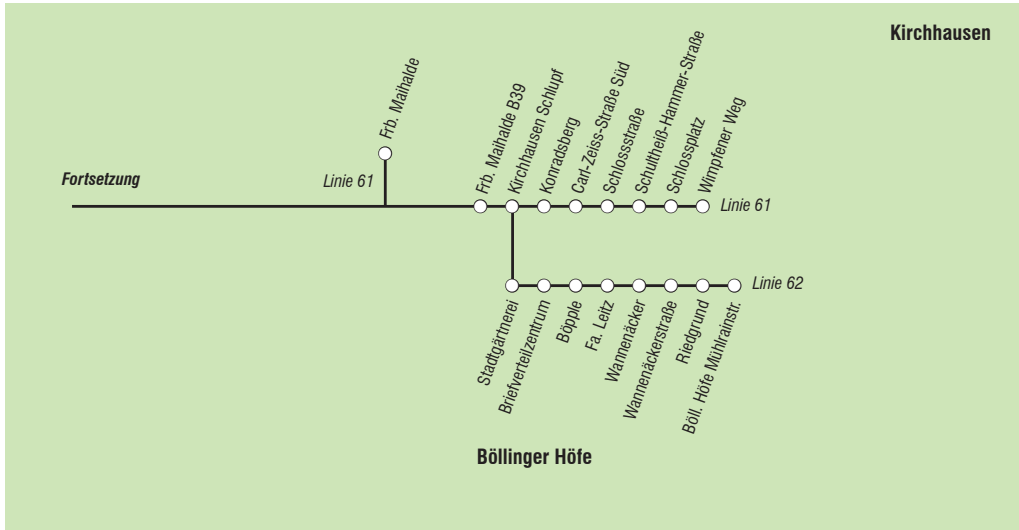

BUS 60 ↓

Linie 61, 62 und 64 Flein – Jörg-Ratgeb-Platz –
Südbahnhof – Allee Post Ost – Hbf/Willy-Brandt-
Platz – Schanz Nord – Frankenbach –
Kirchhausen/ – Böllinger Höfe

Gültig ab 13.12.2020

**Linie 61, 62 und 64 Flein - Jörg-Ratgeb-Platz -
Südbahnhof - Allee Post Ost - Hbf/Willy-Brandt-
Platz - Schanz Nord - Frankenbach -
Kirchhausen/ - Böllinger Höfe**

S = nur an Schultagen

Gültig ab 13.12.2020

**Linie 61, 62 und 64 Flein - Jörg-Ratgeb-Platz -
Südbahnhof - Allee Post Ost - Hbf/Willy-Brandt-
Platz - Schanz Nord - Frankenbach -
Kirchhausen/ - Böllinger Höfe**