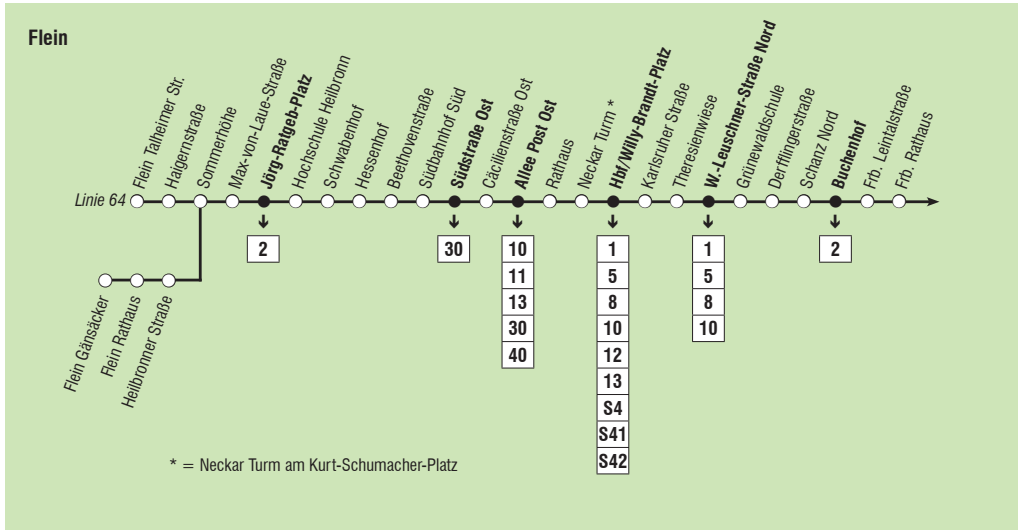

BUS 60 ↓

Linie 61, 62 und 64 Flein – Jörg-Ratgeb-Platz –
Südbahnhof – Allee Post Ost – Hbf/Willy-Brandt-
Platz – Schanz Nord – Frankenbach –
Kirchhausen/ – Böllinger Höfe

Gültig ab 13.12.2020

**Linie 61, 62 und 64 Flein - Jörg-Ratgeb-Platz -
Südbahnhof - Allee Post Ost - Hbf/Willy-Brandt-
Platz - Schanz Nord - Frankenbach -
Kirchhausen/ - Böllinger Höfe**

S = nur an Schultagen

Gültig ab 13.12.2020

**Linie 61, 62 und 64 Flein - Jörg-Ratgeb-Platz -
Südbahnhof - Allee Post Ost - Hbf/Willy-Brandt-
Platz - Schanz Nord - Frankenbach -
Kirchhausen/ - Böllinger Höfe**