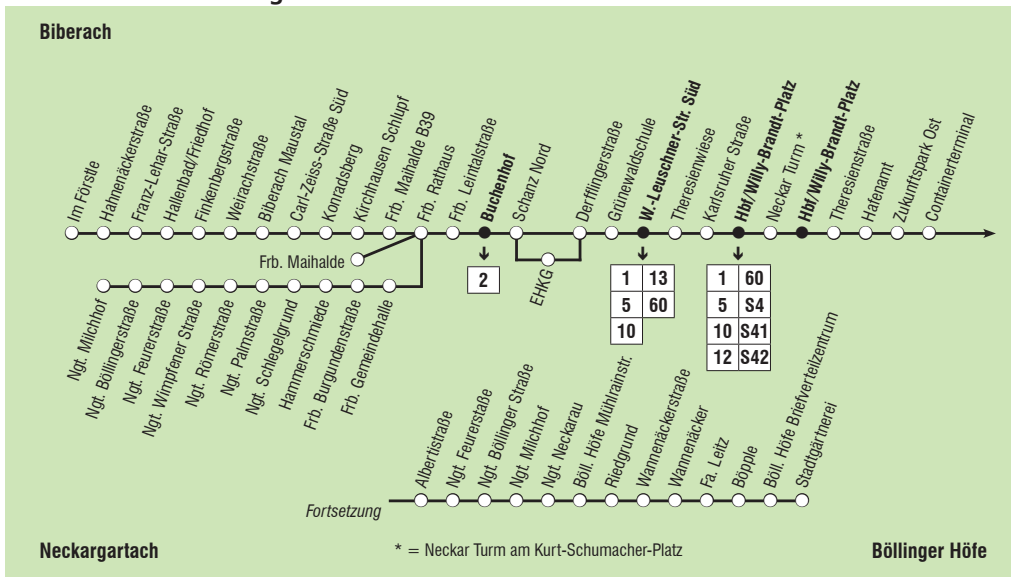

# Biberach - /Neckargartach - /Frankenbach - Schanz Nord - Hauptbahnhof/Willy-Brandt-Platz - Zukunftspark - Containerterminal - Neckargartach - Böllinger Höfe

Gültig ab 13.12.2020

**8**

**Biberach - /Neckargartach - /Frankenbach -  
Schanz Nord - Hauptbahnhof/Willy-Brandt-Platz -  
Zukunftspark - Containerterminal - Neckargartach -  
Böllinger Höfe**

Stadtwerke Heilbronn, Verkehrsbetriebe Tel. 56 - 25 55

67

Montag - Freitag	5	6		7					8
VERKEHRSHINWEIS		S	S	F	S	F	S	F	
Anmerkungen			H						
Biberach Im Förstle			48				08		
Biberach Maustal			54				14		
Frankenbach Maihalde B39			00				23		
Ngt. Milchhof					05				
Ngt. Feuerstraße					08				
Wimpfener Straße					09				
Schlegelgrund					12				
Frankenbach Maihalde	00	30		00	15		30		
Buchenhof	03	18	33	03	03	18	27	33	
Schanz Nord	05	20	35	05	05	20	20	28 35	
EHKG							35		
W.-Leuschner-Straße Süd	10	25	40	10	10	25	25	40 40 55	
Hbf/W.-Brandt-Platz	15	30	45	15	15	30	30	45 45 01	
Neckar Turm am K.-Sch.-Pl.		16	31	46	16	16	31	31	46 46 02
Hbf/W.-Brandt-Platz	34	19	34	49	19	19	34	34	49 49 05
Zukunftspark Ost	37	22	37	52	22	22	37	37	52 52 08
Containerterminal	39	24	39	54	24	24	39	39	54 54 10
Albertstraße	41	26	41	56	26	26	41	41	56 56 12
Ngt. Feuerstraße	43	28	43	58	28	28	43	43	58 58 14
Ngt. Milchhof	45	30	45	00	30	30	45	45	00 00 16
Wannenäcker	51	36	51	06	36	36	51	51	06 06 822
Stadtgärtnerei	56	41	56	11	41	41	56	56	11 11

**8** = hält nur zum Aussteigen  
**S** = nur an Schultagen  
**F** = in den Ferien und an schulfreien Tagen  
**H** = endet 7.37 Hst. Briefverteilzentrum

Gültig ab 13.12.2020

8

# Böllinger Höfe – Neckgartach – Containerterminal – Hafenam – Hbf/Busbahnhof – Schanz Nord – Frankenbach Maihalde

Gültig ab 13.12.2020

**8**